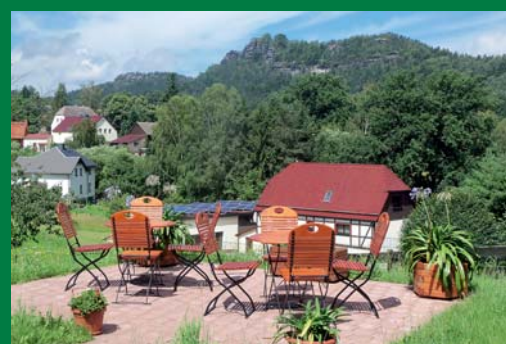

# ELBSANDSTEINGEBIRGE SÄCHSISCHE SCHWEIZ

Das gönn' ich mir . . .  
Urlaub in idyllisch ruhiger und sonniger Lage.

Unsere Unterkünfte und Preise: (incl. Pauschale für Strom, Wasser, Heizung)

- Doppelzimmer mit Dusche / WC und Aufenthaltsraum
- Ferienwohnungen für 2-4 Personen mit Schlafräum, Wohn-/Schlafräum, Du/WC, SAT-TV und Kochecke
- Ferienwohnung für 4-6 Personen mit zwei Schlafräumen, jeweils mit Du/WC, einem Wohn-/Schlafräum, SAT-TV und Kochecke
- Ferienhaus für 4-6 Personen mit drei Schlafräumen, Wohnraum, kleine Küche, Du/WC, Terrasse mit Gartenmöbeln